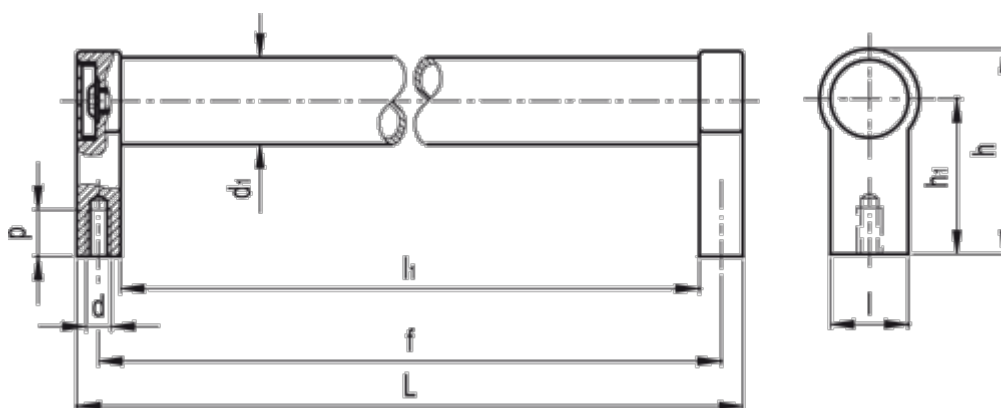

Varenummer: 20569200200
Beskrivelse: E+G Rørgreb GN333.1-20-200-A-EL
A Montering bagfra

Mål

$d = M6$
 $d_1 = 20$
 $f = 200$
 $h = 54$
 $h_1 = 42$
 $L = 212$
 $l_1 = 188$
 $p = 12$